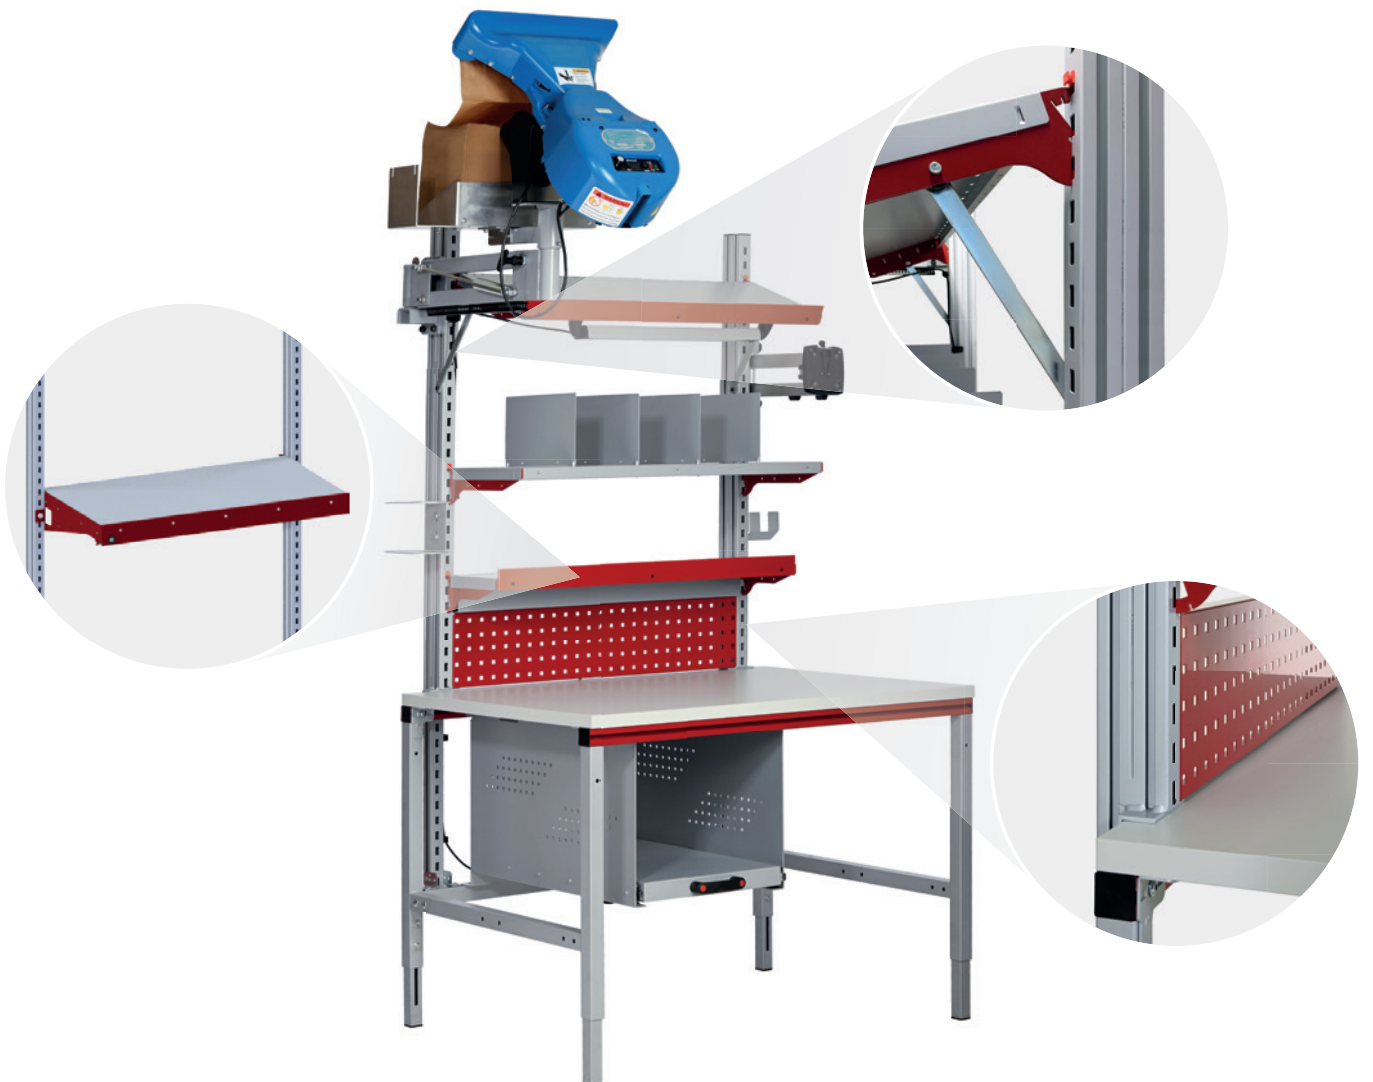

ROCHOLZ
HR-PACKTISCHE

HEAVY DUTY – EINFACH STARK

Wir haben unsere SYSTEM FLEX Anbauprofile noch stärker gemacht!

Heavy Duty Anbauprofil

Art.-Nr. 73308010

Die doppelten SYSTEM FLEX Anbauprofile können NOCH mehr Gewicht tragen und nichts bringt sie ins Wanken. Natürlich können Sie weiterhin Ihr SYSTEM FLEX Zubehör an die Anbauprofile anbringen und schnell und einfach anpassen.

Zusätzliche Abstützung für Ablageböden

Art.-Nr. 73314400

Für die SYSTEM FLEX Ablageböden gibt es eine zusätzliche Abstützung, die die Standard Ablageböden zur Heavy Duty Ausführung macht. Die Stützstrebe wird am Anbauprofil und am Träger des Ablagebodens befestigt.

Heavy Duty Auszugboden

Art.-Nr. 73304100 / 73304200 / 73304101 / 73304201

Sie können Drucker, Luftkissenmaschinen oder anderes „schweres Gerät“ problemlos unterbringen und mit den passenden Auszugböden für die doppelten Anbauprofile auch ergonomisch auf Ihre Geräte zugreifen, wenn Sie z. B. mal einen Rollenwechsel durchführen müssen.